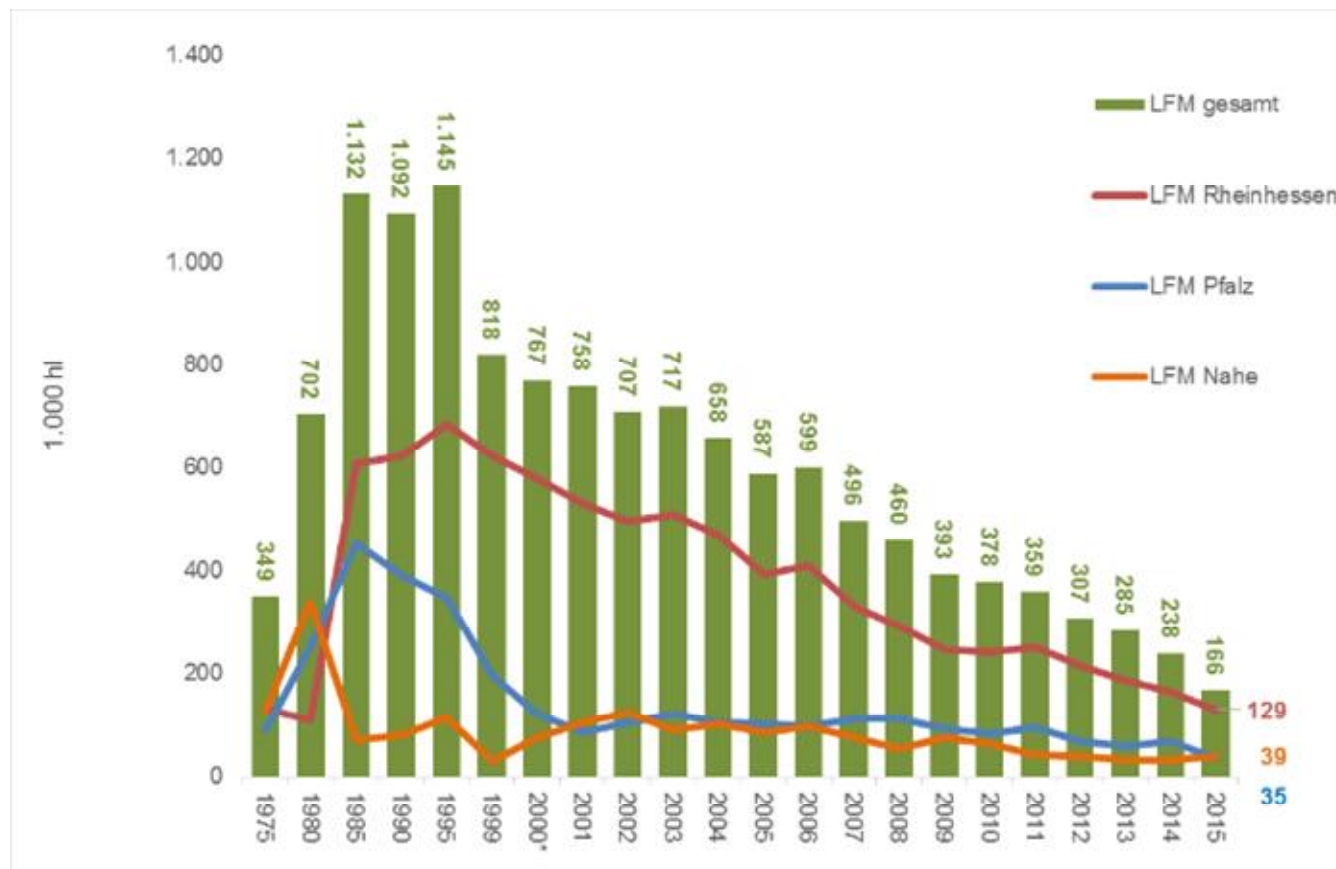

Rheinland-Pfalz

Dienstleistungszentrum
Ländlicher Raum (DLR)
Rheinhessen-Nahe-
Hunsrück

Verantwortung übernehmen!

Beispiel Liebfrauenmilch

Weltweit berühmte Weine mit dem Ursprung in der Wormser Lage „Liebfrauenstift-Kirchenstück“

Beispiel Liebfrauenmilch

Exportzahlen von Liebfrauenmilch 1975 - 2015

Quelle: Verband deutscher Weinexporteure / Kompetenzzentrum

Beispiel Liebfrauenmilch

Relaunch der Einzelle „Liebfrauenstift-Kirchenstück“