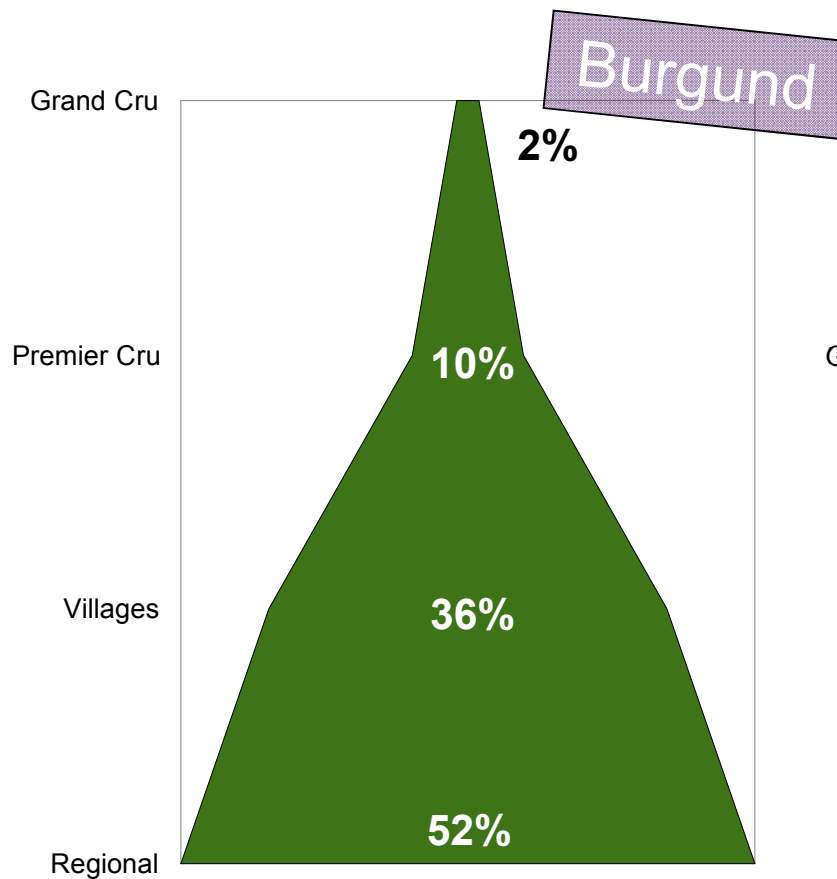

Quelle: <http://www.thewanderingpalate.com/wp-content/uploads/Wittman-Morstein-Vineyard-low-res-647x430.jpg>

Das Erfolgskonzept vom Hundertgulden

Rheinland-Pfalz

Dienstleistungszentrum
Ländlicher Raum (DLR)
Rheinhesse-nahe-
Hunsrück

Modell der Herkunftsramide

„je enger die Herkunft, umso höher die Qualität“

Herkunftspyramiden im Vergleich

Herkunftspyramide in den Gebieten Burgund und Rheinhessen

Quelle:

Quelle: Eigene Erhebung, Daten LWK 2015

Rheinland-Pfalz

Dienstleistungszentrum
Ländlicher Raum (DLR)
Rheinhessen-Nahe-
Hunsrück

Wertschätzung für Aushängeschilder!

Jede Region braucht Leuchttürme

Rheinland-Pfalz

DIENSTLEISTUNGSZENTRUM
LÄNDLICHER RAUM (DLR)
RHEINHESSEN-NAHE-
HUNSRÜCK

Hier treffen üppige Ungsteiner Weine von schweren Kalkböden auf **ELEGANTE**
DÜRKHEIMER, obwohl die **LAGEN** nur wenige hundert Meter auseinander liegen.
Selbst innerhalb einer Lage sind die Unterschiede **SCHMECKBAR**.  Deshalb füllen wir
den besten Riesling aus dem Dürkheimer Michelsberg als „Terrassenlage“ separat ab.