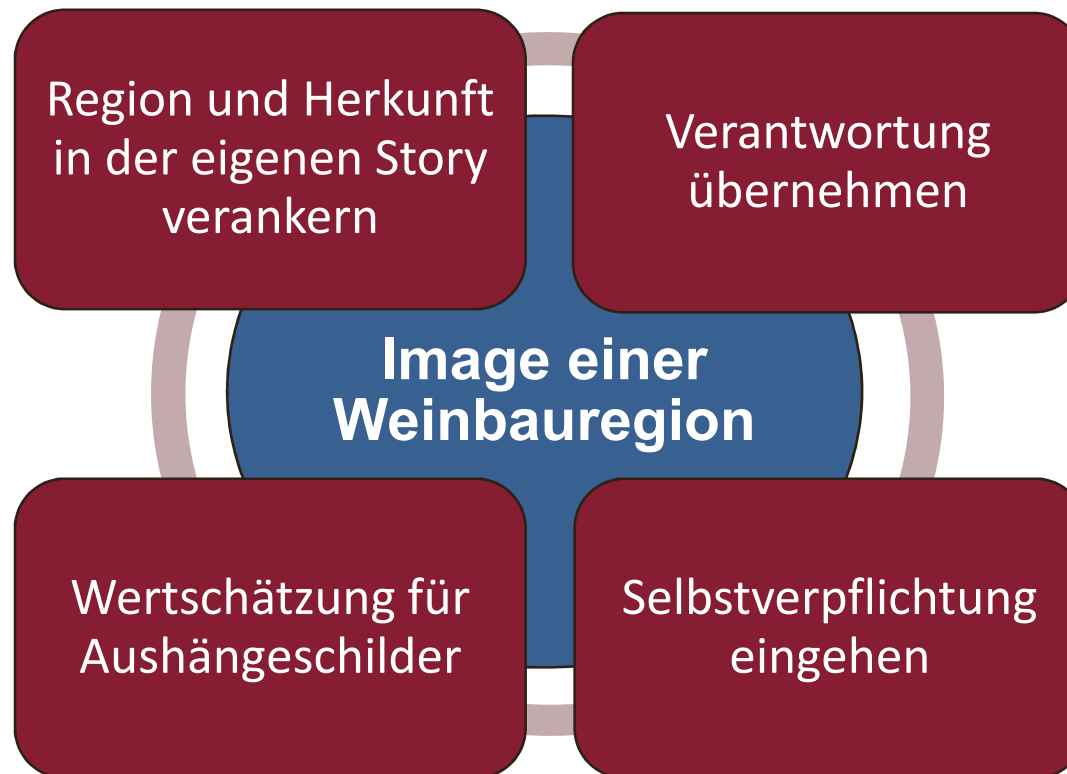

Zusammenfassung