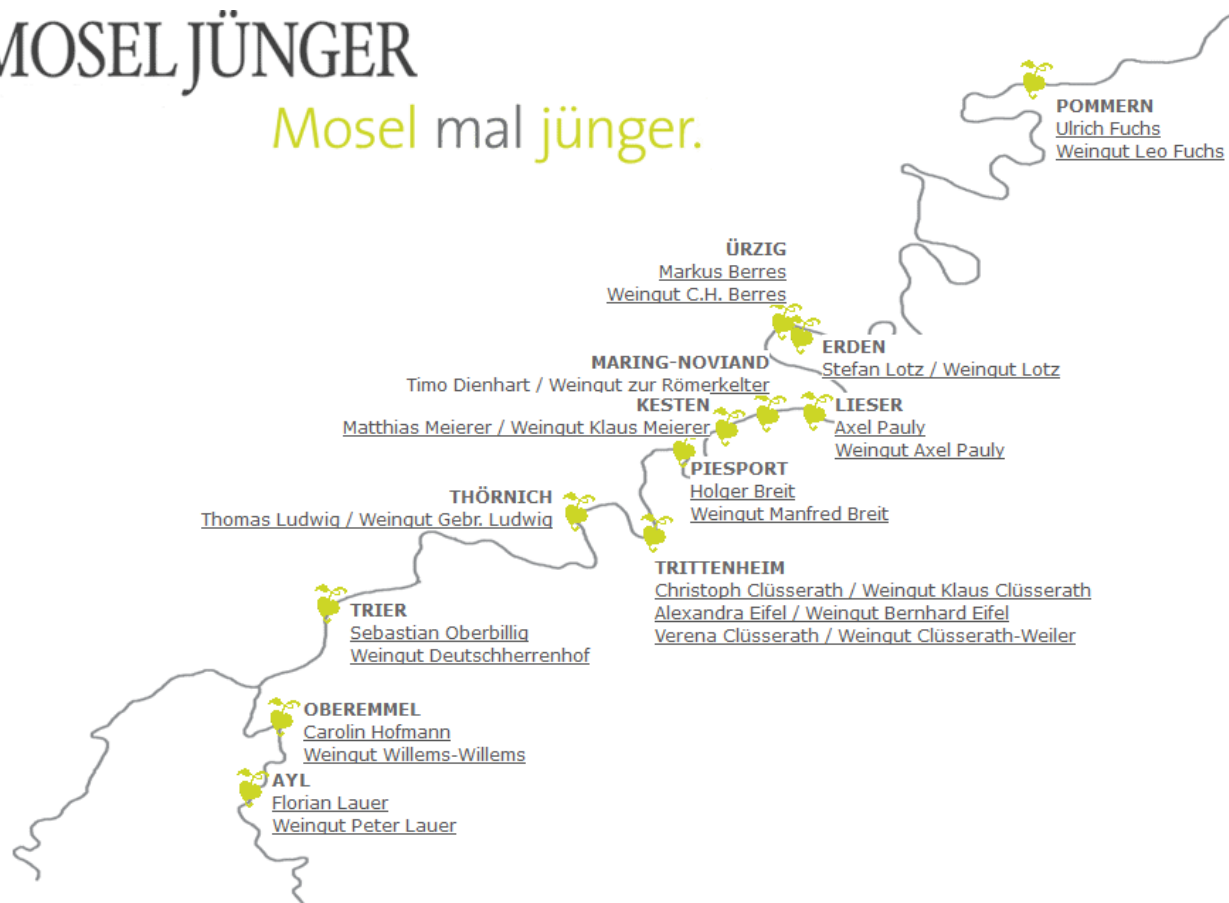

[← Zurück zur Übersicht](#)

02/05/2016 | Kolumne

Verlogene Weinwelt. Vom Schweigen der Lämmer...

Ein wunderschöner 2. Mai 2016 in Main-Franken. Idyllische Weinwelt? Verlogene Weinwelt. Frustrierende Weinwelt!

Es ist Round-Up-Saison. Die Giftspritzer-Winzer sind wieder im Einsatz. Ich dokumentiere ihre »Arbeit« in allen Weinbauregionen mit Bildern, nicht nur in Franken wie hier, wohlgemerkt.

Events mit Außenwirkung

Events mit Außenwirkung

MOSEL JÜNGER

Mosel mal jünger.

Events mit Außenwirkung

Rheinland-Pfalz

Dienstleistungszentrum
Ländlicher Raum (DLR)
Rheinhesse-Nahe-
Hunsrück

MYTHOS MOSEL
EINE RIESLING REISE

10. - 12. JUNI 2016 / VON ÜRZIG BIS PÜNDERICH

Mehr als 100 Weingüter der Spitzenklasse
Zwischen Ürzig und Pünderich öffnen 26 Weingüter ihre Pforten und laden gemeinsam mit Gastwinzern zur Weinprobe ein.

Rheinland-Pfalz

Dienstleistungszentrum
Ländlicher Raum (DLR)
Rheinhesen-nahe-
Hunsrück