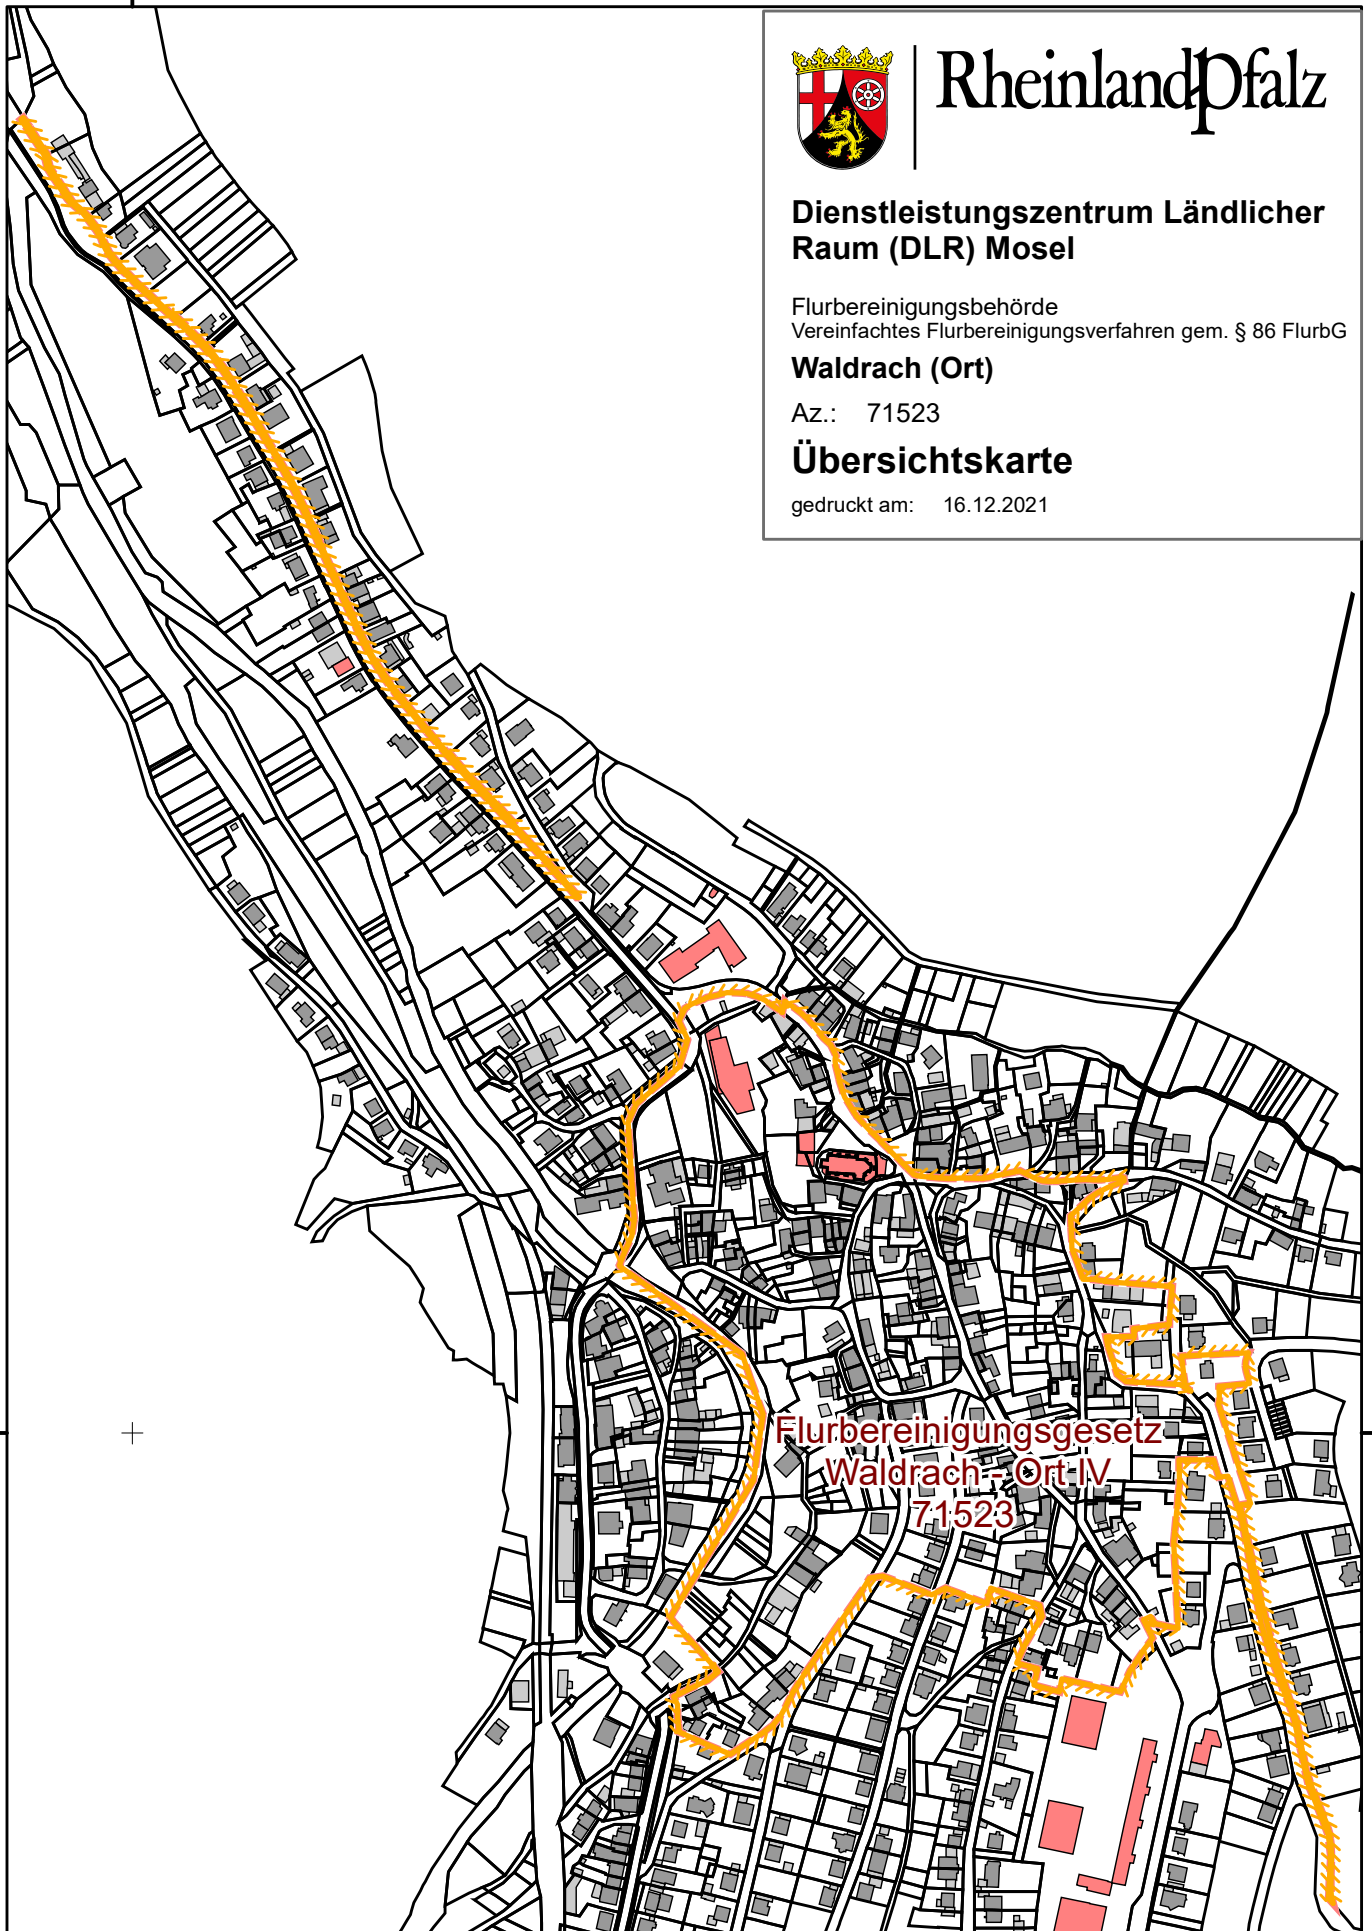

© GeoBasis-DE / LVermGeoRP 2021
© GeoBasis-DE / LVermGeoRP 2021,dl-de/by-2-0

1:5.000 32337000

Rheinland-Pfalz

Dienstleistungszentrum Ländlicher Raum (DLR) Mosel

Flurbereinigungsbehörde
Vereinfachtes Flurbereinigungsverfahren gem. § 86 FlurbG

Waldrach (Ort)

Az.: 71523

Übersichtskarte

gedruckt am: 16.12.2021

Flurbereinigungsgebiet
Waldrach - Ort-IV
71523

5513000

5513000

32337000