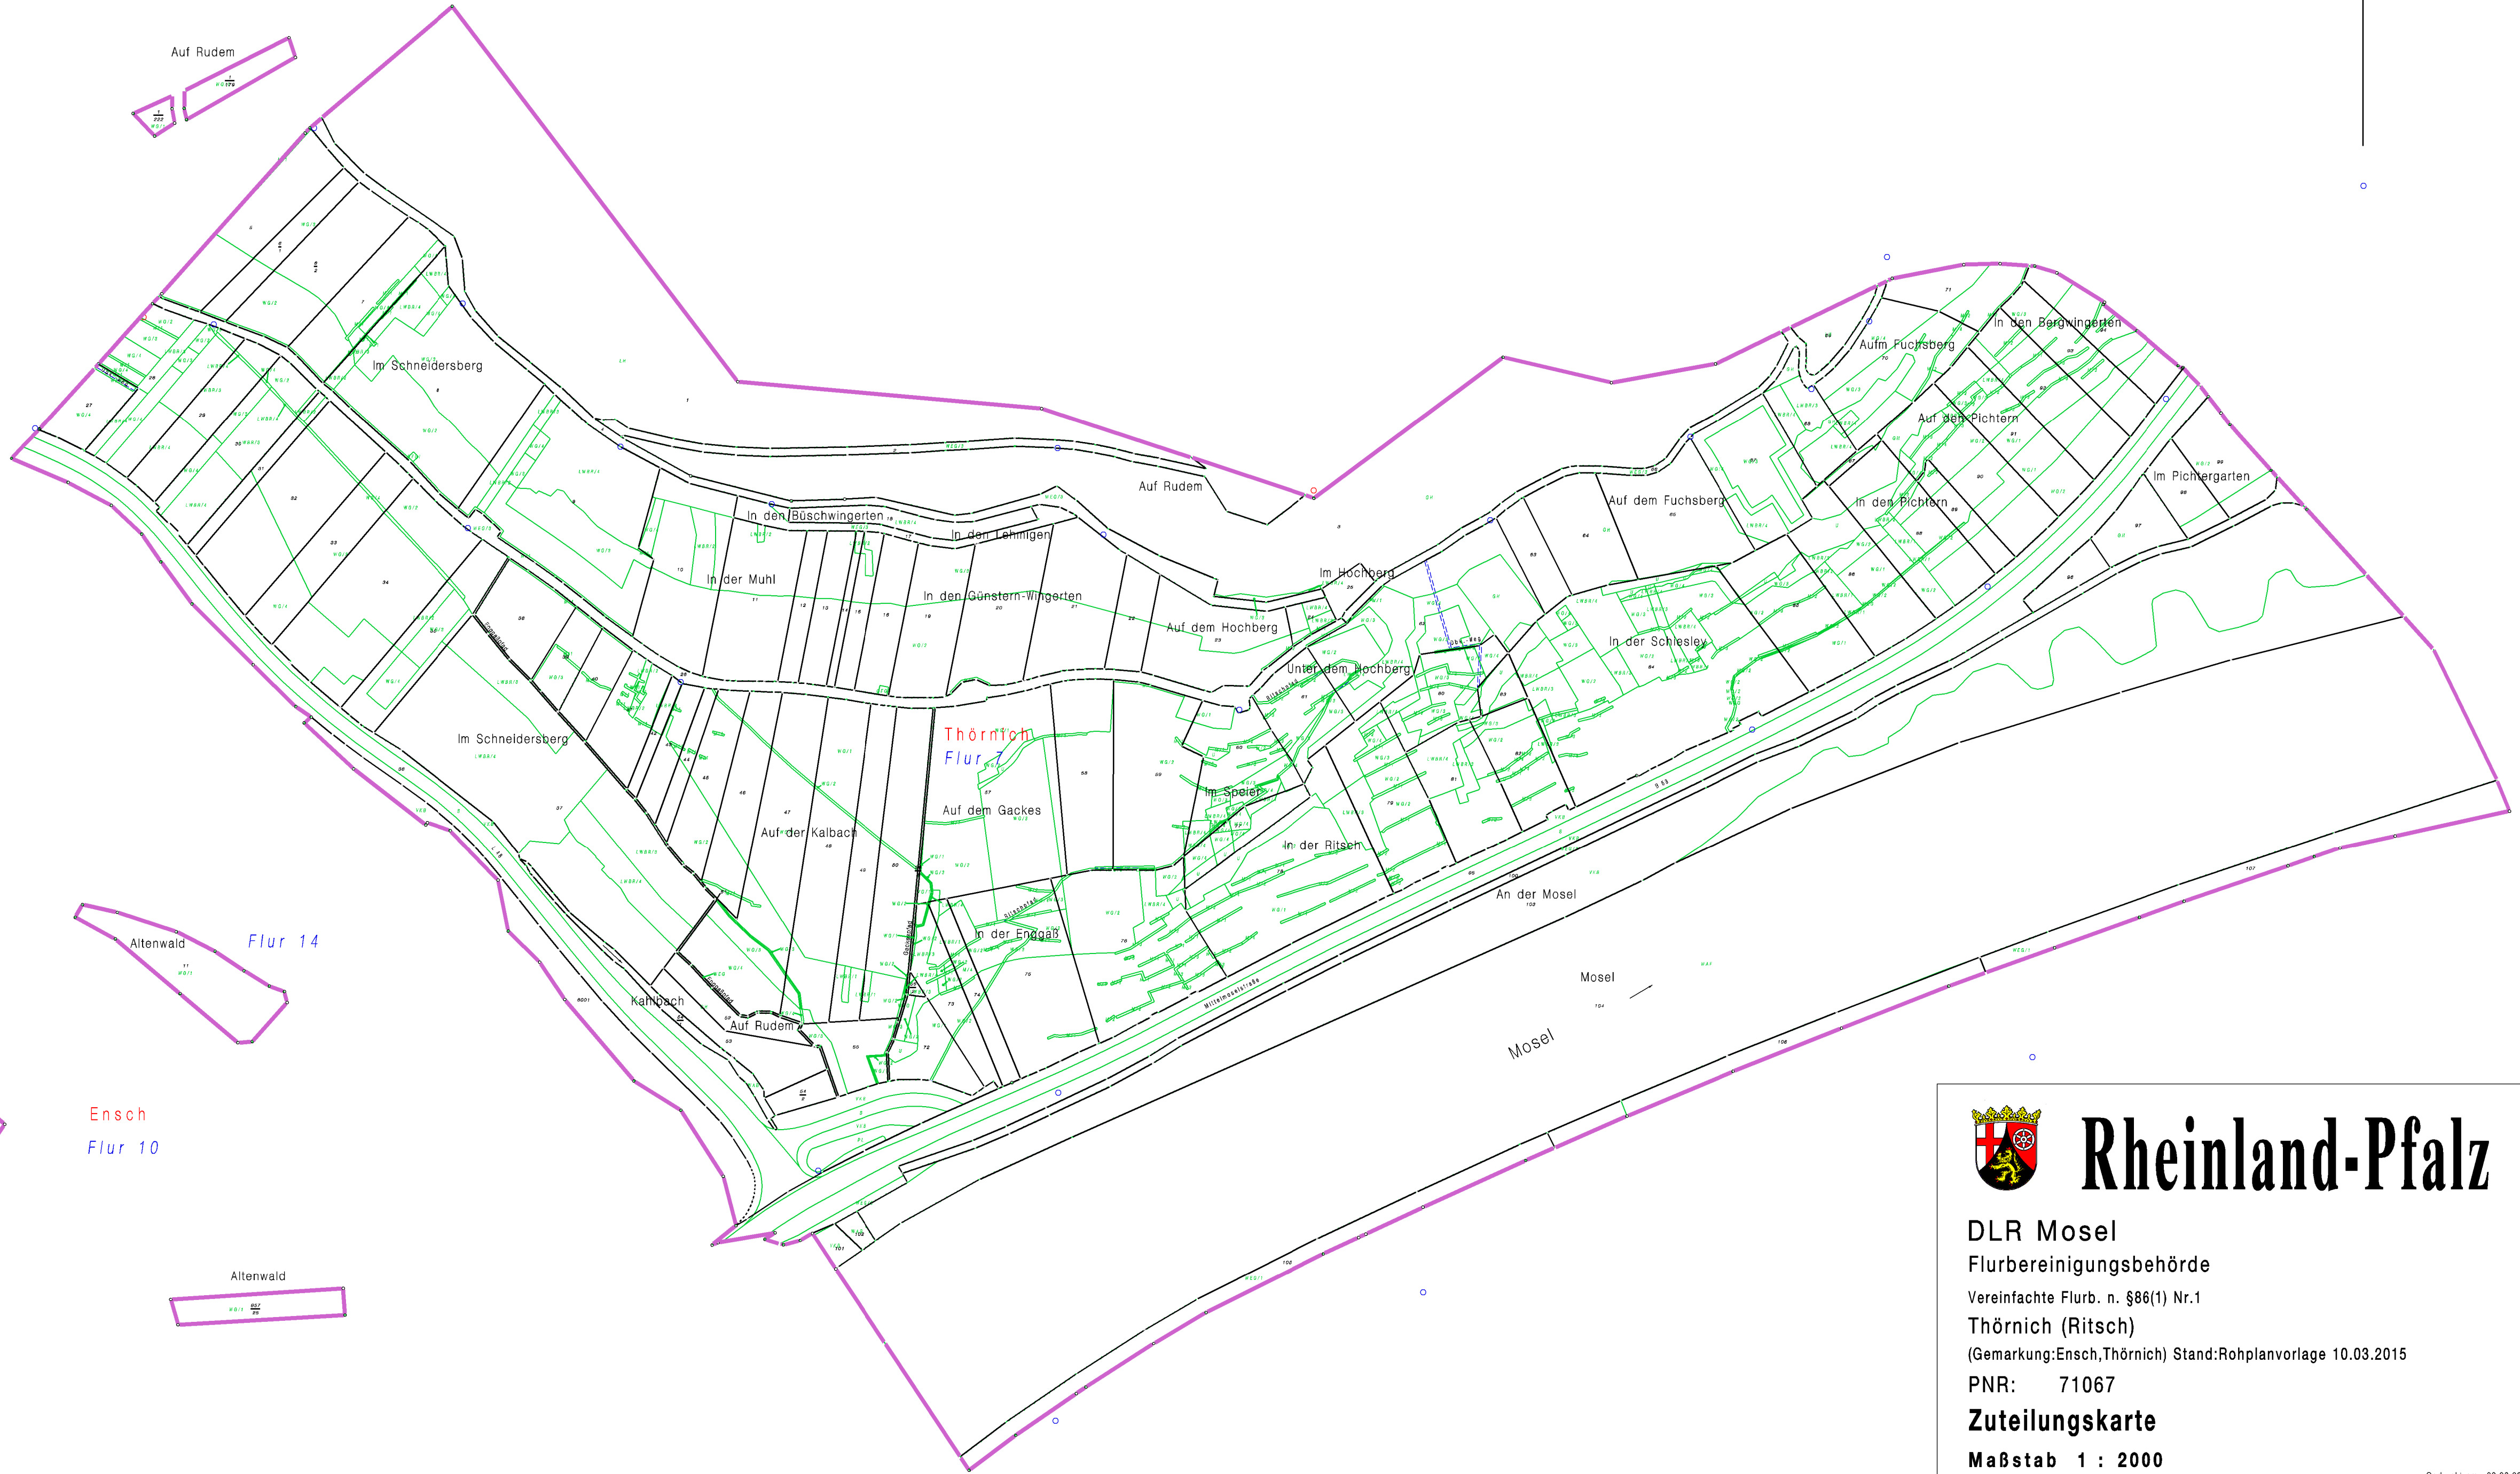

Auf Rudem

Birkenheck

Thörnich  
Flur 5

Auf Rudem

Altenwald  
Flur 14

Ensch  
Flur 10

Altenwald

Thörnich  
Flur 7

# Rheinland-Pfalz

DLR Mosel  
Flurbereinigungsbehörde

Vereinfachte Flurb. n. §86(1) Nr.1  
Thörnich (Ritsch)  
(Gemarkung:Ensch,Thörnich) Stand:Rohplanvorlage 10.03.2015

PNR: 71067

**Zuteilungskarte**

Maßstab 1 : 2000