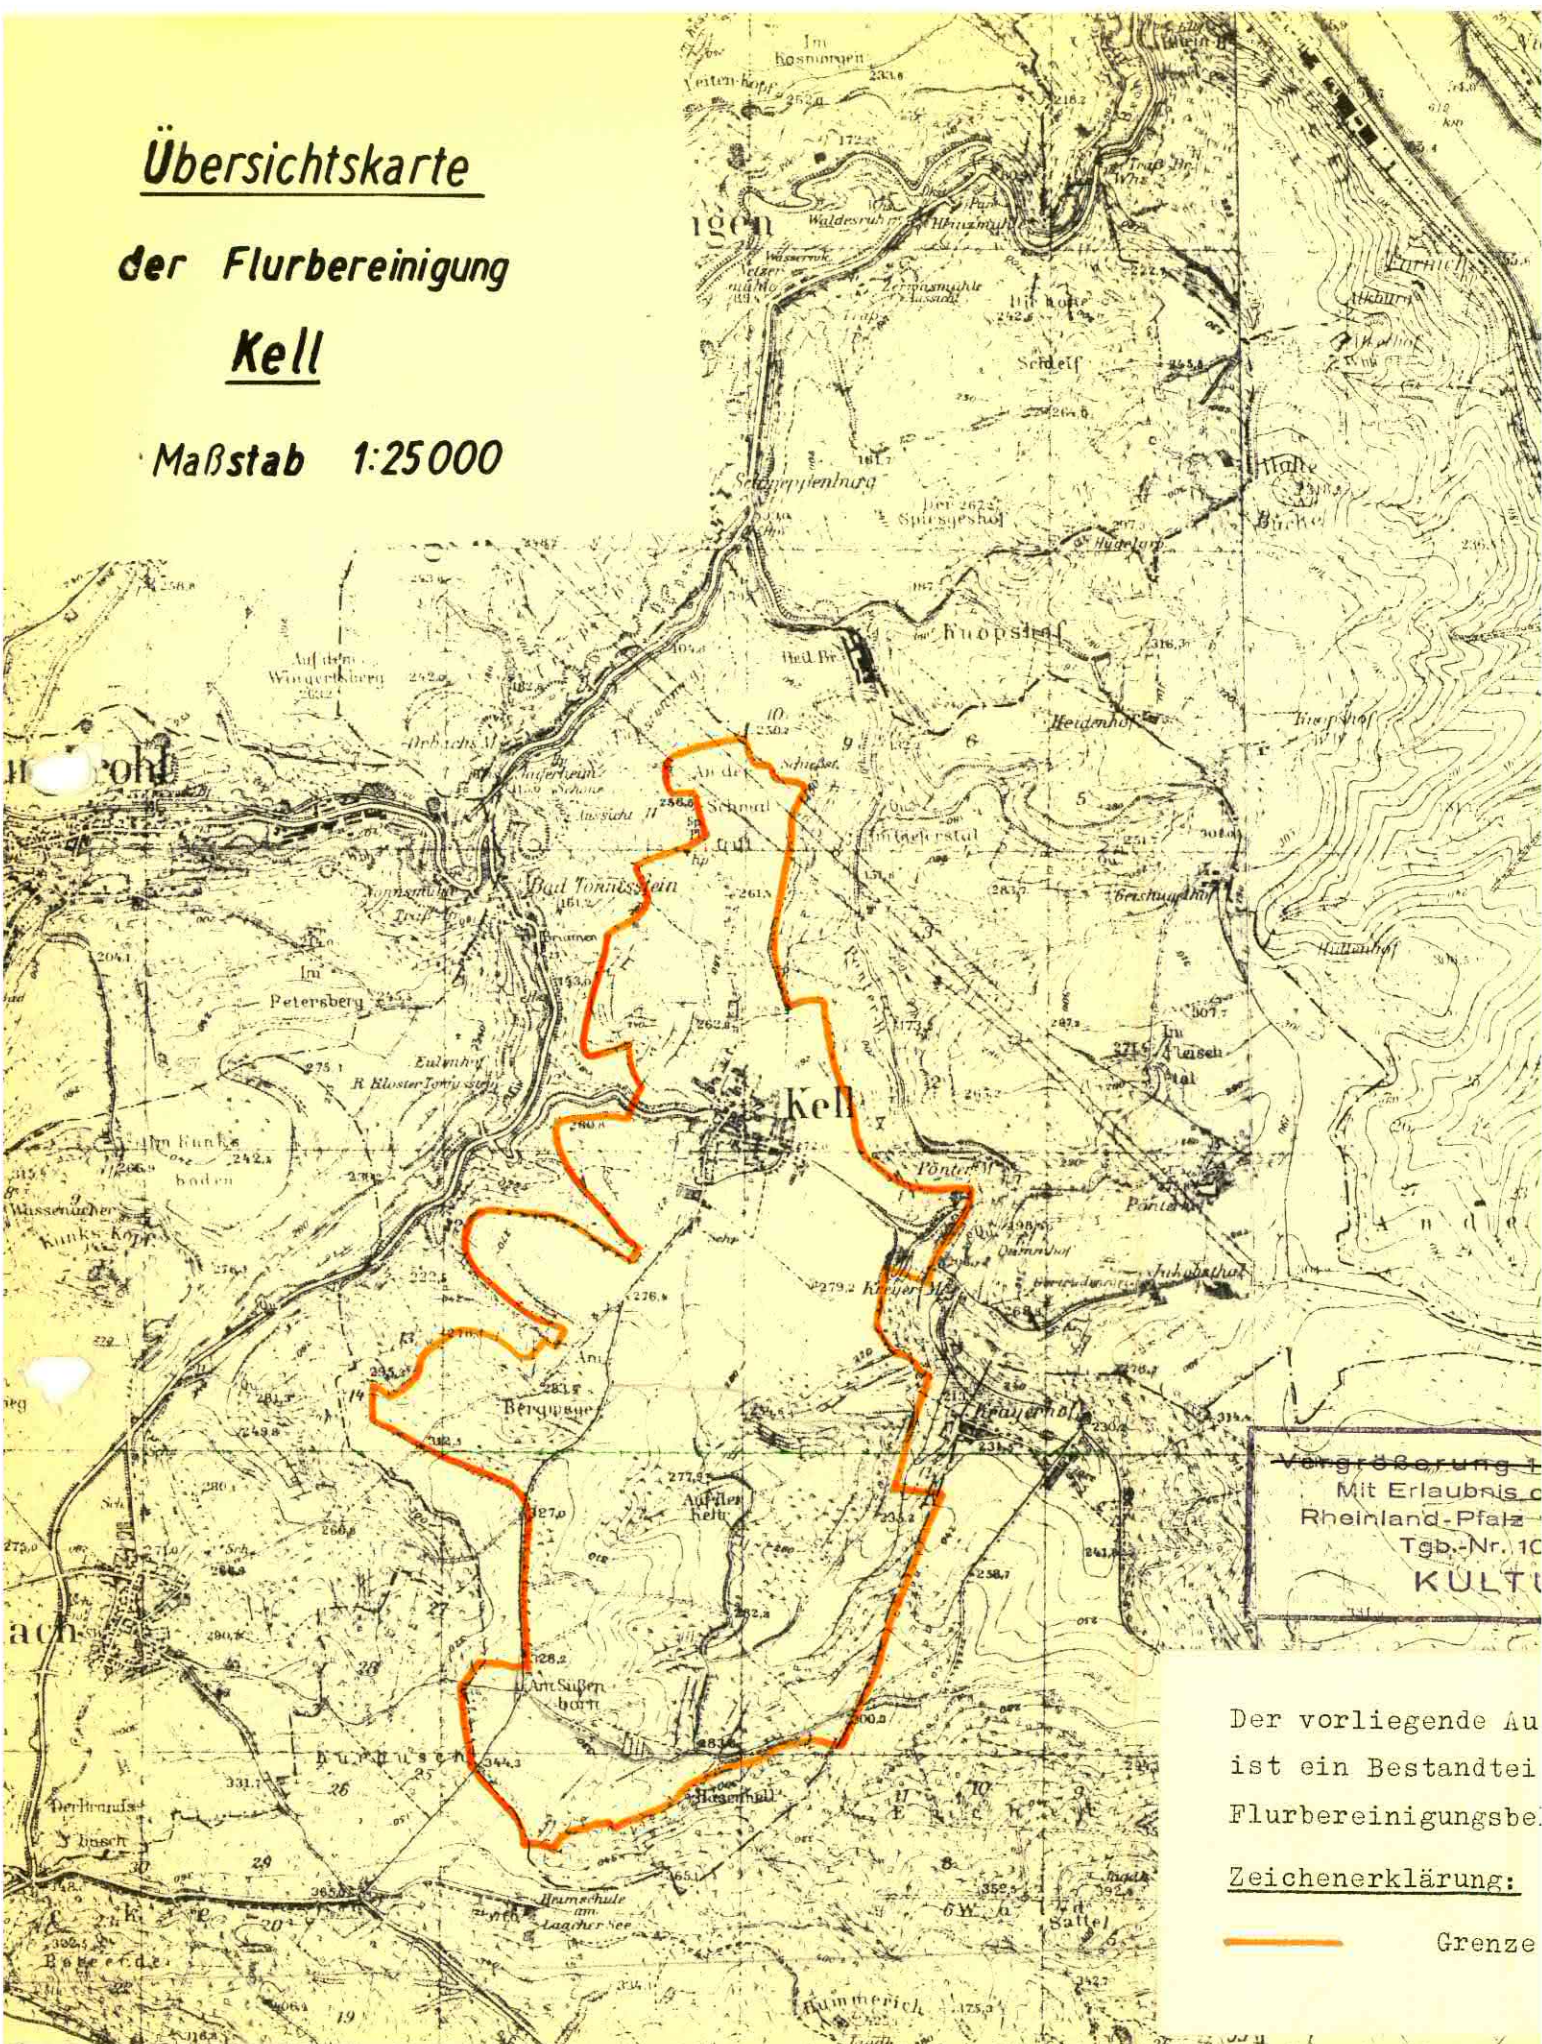

Übersichtskarte

der Flurbereinigung

Kell

Maßstab 1:25 000

Vergößerung 1:
Mit Erlaubnis d.
Rheinland-Pfalz
Tgb.-Nr. 10
KULTU

Der vorliegende Au
ist ein Bestandtei
Flurbereinigungsbe.

Zeichenerklärung:
— Grenze